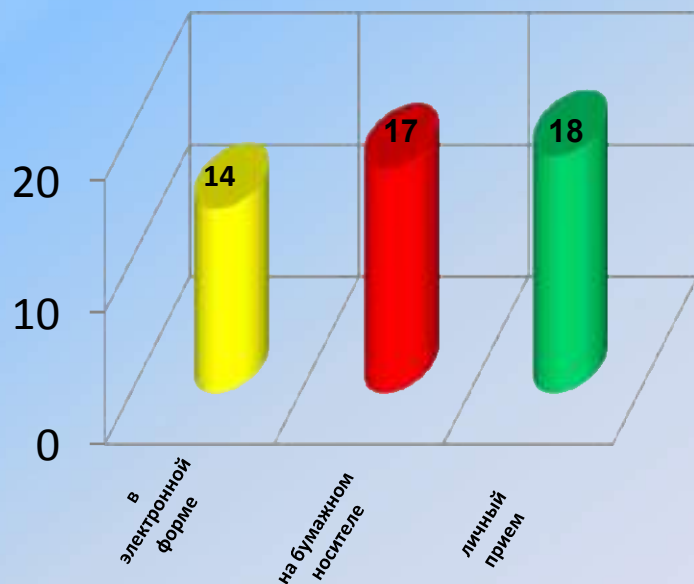

**Информационно-статистический обзор обращений граждан,
организаций и общественных объединений,
поступивших в декабре 2017 года
в адрес администрации Новооскольского района Белгородской области**

Количество письменных обращений, поступивших в адрес администрации Новооскольского района Белгородской области в декабре 2017 года

Распределение по форме обращения

Увеличение количества обращений, поступивших в адрес администрации Новооскольского района в декабре, в сравнении с ноябрем 2017 года связано с повышением активности населения по обращениям перед проведением выборов Президента Российской Федерации